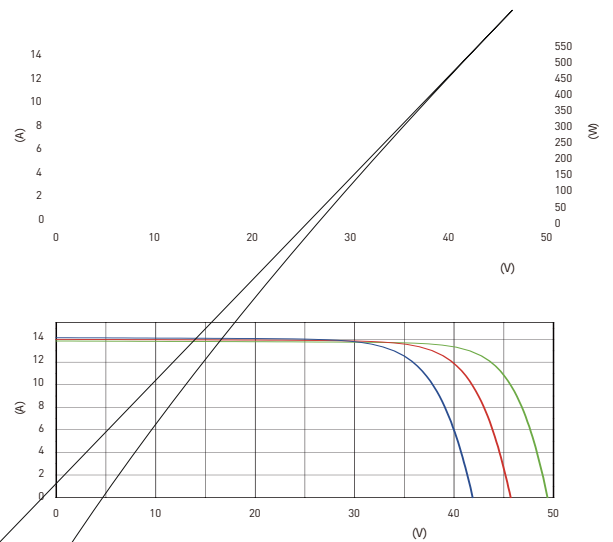

TALESUN

**B**

TP7F72M

TP7F72M(H) **144-cell**

530 - 550W

	STC	NMOT	STC	NMOT	STC	NMOT	STC	NMOT	STC	NMOT
	530	395	535	398	540	402	545	406	550	410
	41.32	38.6	41.48	38.7	41.64	38.8	41.80	39.0	41.96	39.1
	12.83	10.24	12.90	10.30	12.97	10.36	13.04	10.41	13.11	10.47
	49.32	46.4	49.46	46.5	49.60	46.7	49.76	46.8	49.92	47.0
	13.72	11.06	13.79	11.12	13.86	11.17	13.93	11.23	14.00	11.28
	20.50		20.70		20.90		21.10		21.30	

	10BB
	144 (6*24)
	2278*1134*35mm (89.69*44.65*1.38 )
	28kg (61.73lbs.)
	3.2mm
	IP68, 3
	4mm <sup>2</sup> (IEC), 12AWG(UL) 300mm
	T01/LJQ-3-CSY/MC4/MC4-EVO2

	1000V/1500V/DC
	-40°C~+85°C
	25A
	Class

	31	31(USA)
	620	620