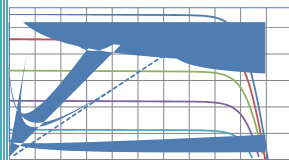

TP6G72M/410W

1000W/m<sup>2</sup> 800W/m<sup>2</sup> 600W/m<sup>2</sup> 400W/m<sup>2</sup> 200W/m<sup>2</sup> Voltage (V)