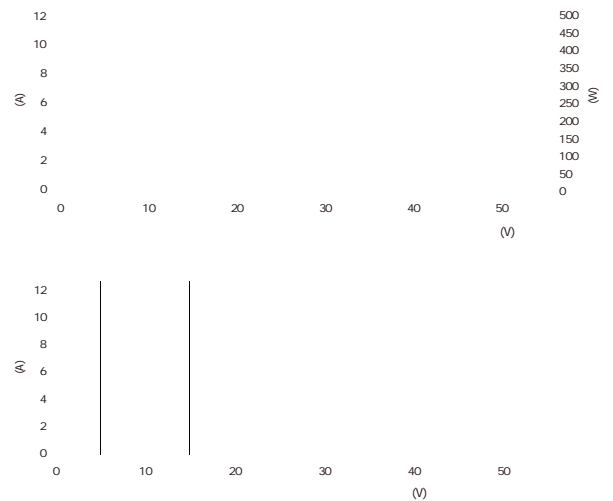

PID
85% / 85% RH

IP68

	STC	NMOT	STC	NMOT	STC	NMOT	STC	NMOT	STC	NMOT
	435	324	440	328	445	332	450	335	455	339
	40.3	37.6	40.5	37.8	40.7	38.0	40.9	38.2	41.1	38.4
	10.80	8.62	10.87	8.67	10.94	8.73	11.01	8.78	11.08	8.84
	49.0	45.6	49.2	45.8	49.4	46.0	49.6	46.2	49.8	46.4
	11.33	9.15	11.40	9.20	11.47	9.26	11.54	9.32	11.61	9.37
	20.00		20.20		20.40		20.70		20.90	

	9BB
	144 (6*24)
	2094*1038*35mm (82.44*40.87*1.38)
	23.5kg (51.81lbs)
	3.2mm
	IP68, 3
	4mm ² (IEC), 12AWG(UL) 300mm
	T01/LJQ-3-CSY/MC4/MC4-EVO2

	1000V/1500V/DC
	-40°C~+85°C
	20A
	Class

	31	31(USA)
	715	682